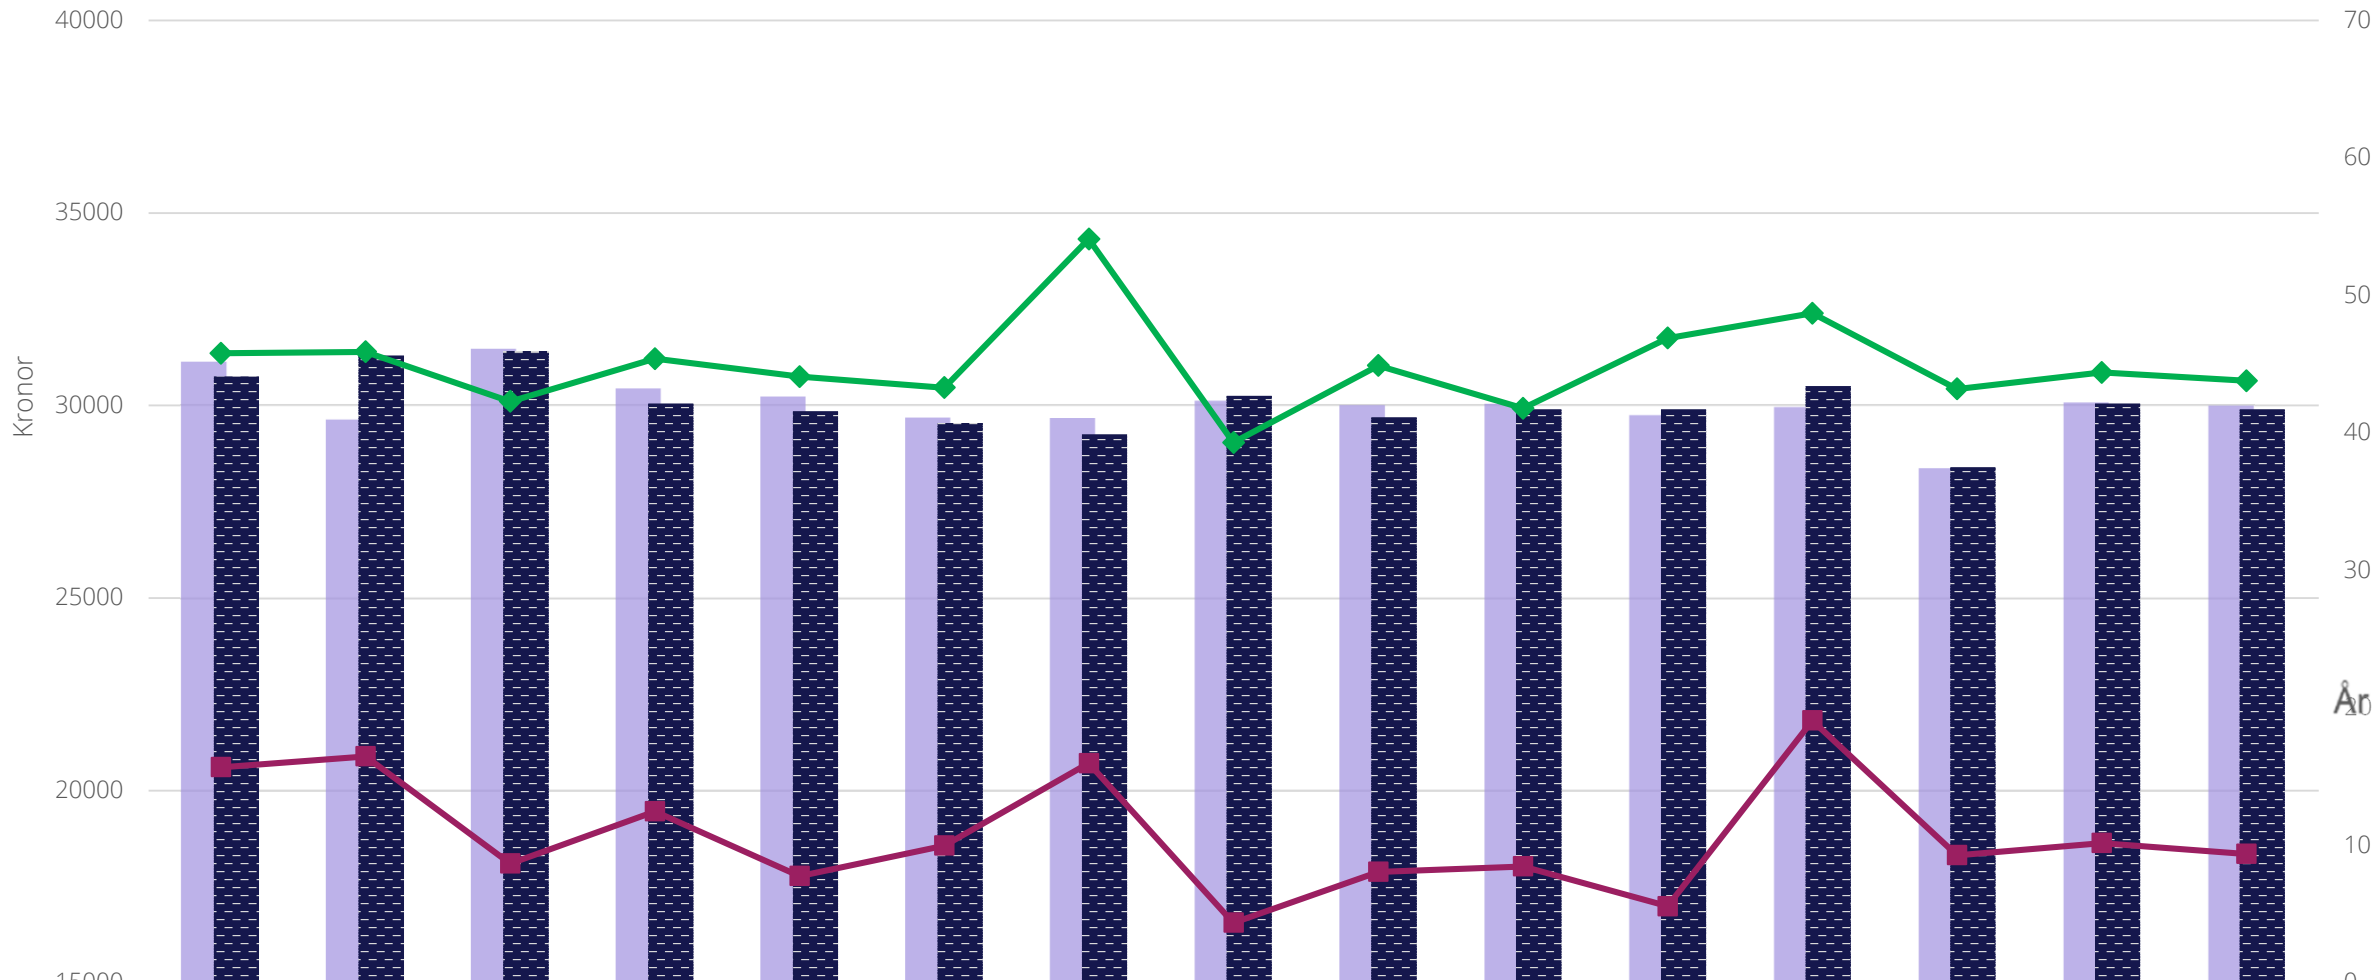

Lönestruktur för domstolshandläggare för Mindre Syd

	HN i Göteborg	HN i Malmö	HN i Stockholm	Alingsås TR	Blekinge TR	Borås TR	Eksjö TR	Halmstads TR	Hässleholms TR	Kristianstads TR	Uddevalla TR	Varbergs TR	Ystads TR	Mindre Syd	Sveriges Domstolar
Medel	31125	29629	31467	30435	30229	29681	29671	30117	30007	30038	29745	29950	28377	30072	29992
Median	30750	31300	31400	30050	29850	29550	29250	30250	29700	29900	29900	30500	28400	30050	29900
Medelålder	45,8	45,9	42,3	45,4	44,1	43,3	54,1	39,3	44,9	41,8	46,9	48,7	43,2	44,4	43,8
Anst.tid	15,7	16,5	8,7	12,5	7,8	10	16	4,4	8,1	8,5	5,6	19,1	9,3	10,2	9,4
Antal	8	7	18	10	14	16	7	12	7	13	11	10	13	146	1509