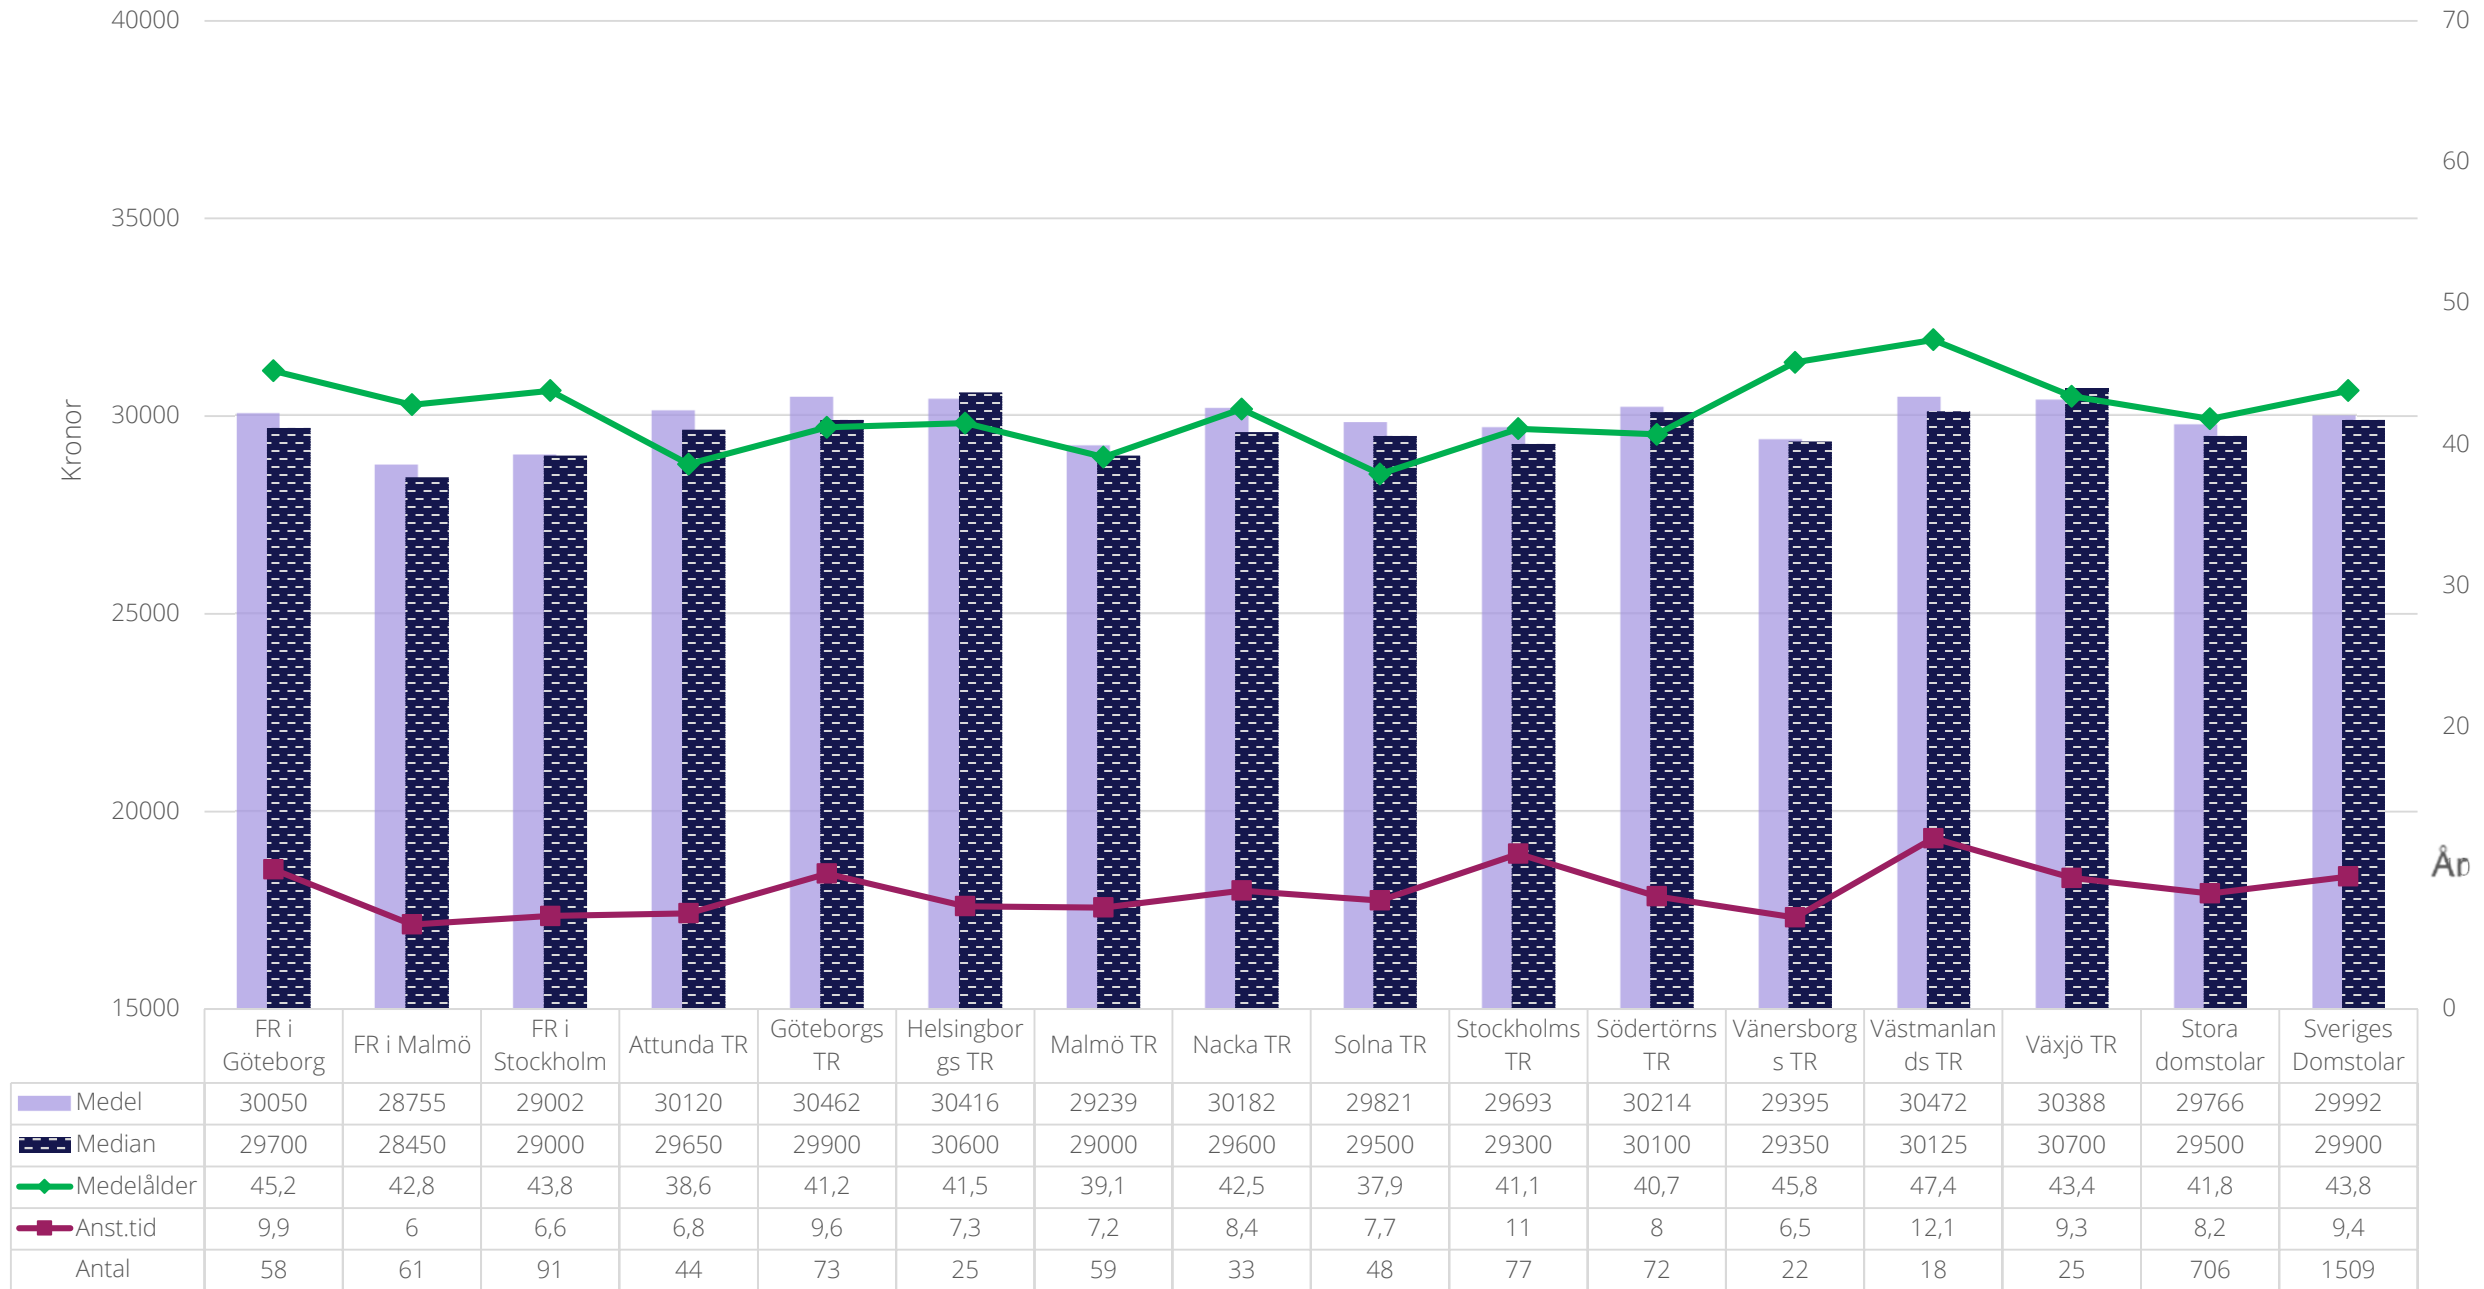

# Lönstruktur domstolshandläggare för Mellanstora Syd

	FR i Jönköping	FR i Karlstad	FR i Linköping	FR i Växjö	Jönköpings TR	Kalmar TR	Linköpings TR	Lunds TR	Norrköpings TR	Skaraborgs TR	Värmlands TR	Örebro TR	Mellanstora Syd	Sveriges Domstolar
Medel	29567	30500	28800	28633	31010	30769	30576	30216	30292	29967	29820	29480	30007	29992
Median	29300	30000	28800	29100	30900	30950	30200	29900	30250	29700	29700	29100	30000	29900
Medelålder	48,1	49,8	39,3	41,4	49,2	48,9	48,1	44,6	45,8	41,6	47,7	41,8	45,3	43,8
Anst.tid	10,5	3,4	5,9	8,8	12,9	15,6	8,6	10,2	10	8,1	12,3	7	9,8	9,4
Antal	9	5	17	9	19	16	21	25	12	15	20	25	193	1509

# Lönestruktur domstolshandläggare för Mindre Nord

	FR i Umeå	Eskilstuna TR	Gotlands TR	Gällivare TR	Haparanda TR	Hudiksvalls TR	Lycksele TR	Mora TR	Norrköping TR	Nyköpings TR	Skellefteå TR	Södertälje TR	Mindre Nord	Sveriges Domstolar
Medel	29692	30377	30616	30950	30575	30456	29167	29983	30600	30314	29650	30594	30311	29992
Median	29600	29600	30650			30600		30050	30850	30350	29600	30950	30200	29900
Medelålder	38,6	42,6	43,6	45,3	53	41,1	33,3	43,7	45,4	43,4	51,4	46,8	44	43,8
Anst.tid	2,4	9,7	12	8,3	18,4	5,9	5,4	5,4	9,4	10,9	5,3	10,2	8,9	9,4
Antal	5	13	5	4	4	8	3	6	7	14	5	9	83	1509

# Lönestruktur för domstolshandläggare för Mindre Syd

	HN i Göteborg	HN i Malmö	HN i Stockholm	Alingsås TR	Blekinge TR	Borås TR	Eksjö TR	Halmstads TR	Hässleholms TR	Kristianstads TR	Uddevalla TR	Varbergs TR	Ystads TR	Mindre Syd	Sveriges Domstolar
Medel	31125	29629	31467	30435	30229	29681	29671	30117	30007	30038	29745	29950	28377	30072	29992
Median	30750	31300	31400	30050	29850	29550	29250	30250	29700	29900	29900	30500	28400	30050	29900
Medelålder	45,8	45,9	42,3	45,4	44,1	43,3	54,1	39,3	44,9	41,8	46,9	48,7	43,2	44,4	43,8
Anst.tid	15,7	16,5	8,7	12,5	7,8	10	16	4,4	8,1	8,5	5,6	19,1	9,3	10,2	9,4
Antal	8	7	18	10	14	16	7	12	7	13	11	10	13	146	1509

# Lönestruktur domstolshandläggare för Stora domstolar