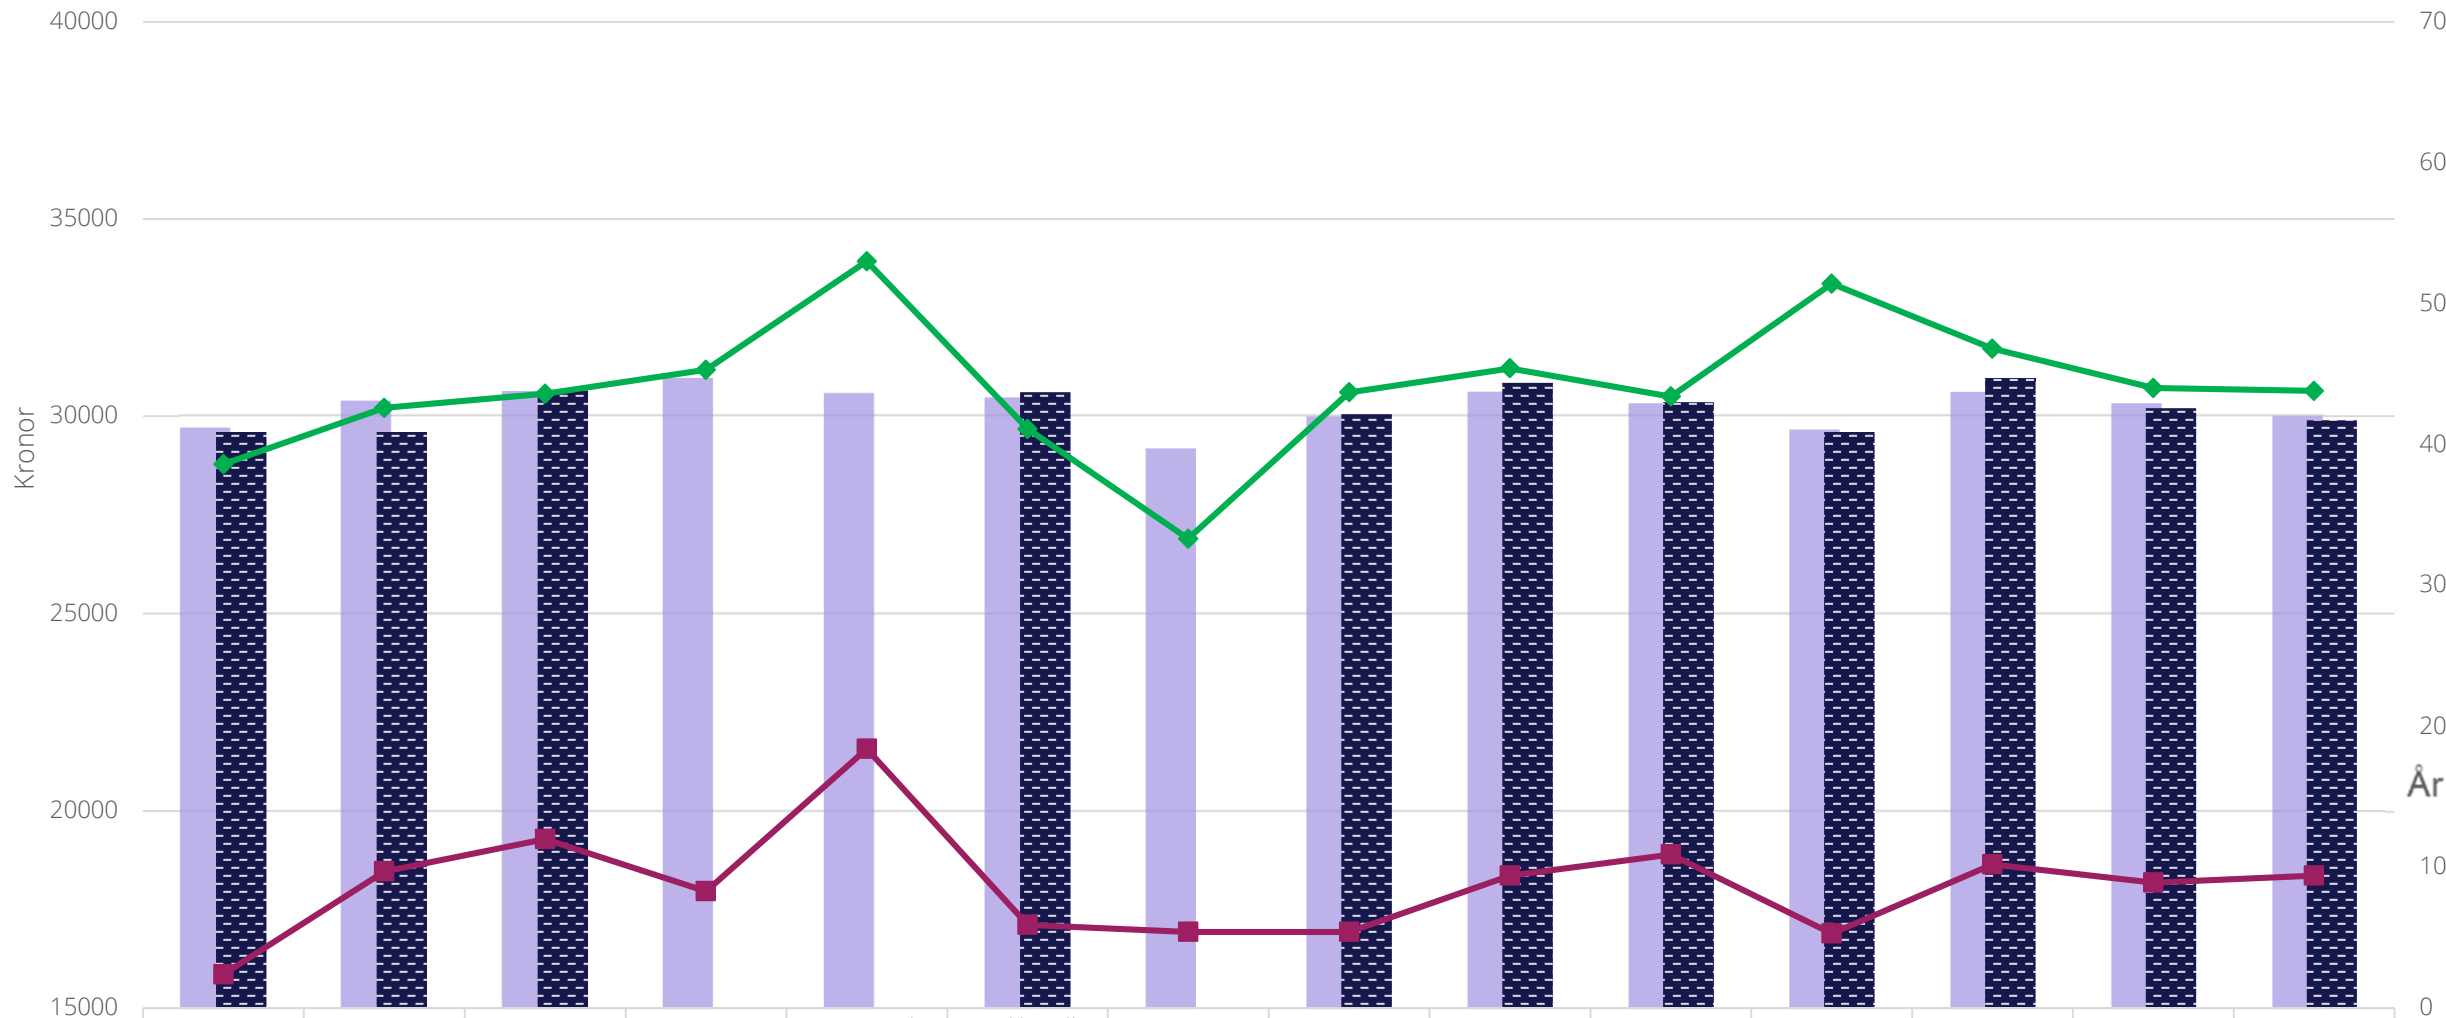

## Lönestruktur domstolshandläggare för Mellanstora Nord

	FR i Falun	FR i Härnösand	FR i Luleå	FR i Uppsala	Falu TR	Gävle TR	Luleå TR	Sundsvalls TR	Umeå TR	Uppsala TR	Ångermanlands TR	Östersunds TR	Mellanstora Nord	Sveriges Domstolar
Medel	30022	27888	30340	29982	29713	30092	31205	30930	30583	29467	29280	30358	29917	29992
Median	30300	28100	30250	30000	29400	30075	30650	30300	30600	29400	29400	30200	30000	29900
Medelålder	54,7	34,3	48,8	47	48,2	45,4	49,5	44,9	46,7	45,3	43,4	50,2	46,2	43,8
Anst.tid	13,8	2,5	10,8	10,4	8,9	12,4	10,3	8,7	9,5	8,3	12,1	11,7	9,6	9,4
Antal	9	13	10	11	16	12	11	10	18	30	10	12	162	1509

# Lönstruktur domstolshandläggare för Mellanstora Syd

	FR i Jönköping	FR i Karlstad	FR i Linköping	FR i Växjö	Jönköpings TR	Kalmar TR	Linköpings TR	Lunds TR	Norrköpings TR	Skaraborgs TR	Värmlands TR	Örebro TR	Mellanstora Syd	Sveriges Domstolar
Medel	29567	30500	28800	28633	31010	30769	30576	30216	30292	29967	29820	29480	30007	29992
Median	29300	30000	28800	29100	30900	30950	30200	29900	30250	29700	29700	29100	30000	29900
Medelålder	48,1	49,8	39,3	41,4	49,2	48,9	48,1	44,6	45,8	41,6	47,7	41,8	45,3	43,8
Anst.tid	10,5	3,4	5,9	8,8	12,9	15,6	8,6	10,2	10	8,1	12,3	7	9,8	9,4
Antal	9	5	17	9	19	16	21	25	12	15	20	25	193	1509

# Lönestruktur domstolshandläggare för Mindre Nord

	FR i Umeå	Eskilstuna TR	Gotlands TR	Gällivare TR	Haparanda TR	Hudiksvalls TR	Lycksele TR	Mora TR	Norrköping TR	Nyköpings TR	Skellefteå TR	Södertälje TR	Mindre Nord	Sveriges Domstolar
Medel	29692	30377	30616	30950	30575	30456	29167	29983	30600	30314	29650	30594	30311	29992
Median	29600	29600	30650			30600		30050	30850	30350	29600	30950	30200	29900
Medelålder	38,6	42,6	43,6	45,3	53	41,1	33,3	43,7	45,4	43,4	51,4	46,8	44	43,8
Anst.tid	2,4	9,7	12	8,3	18,4	5,9	5,4	5,4	9,4	10,9	5,3	10,2	8,9	9,4
Antal	5	13	5	4	4	8	3	6	7	14	5	9	83	1509