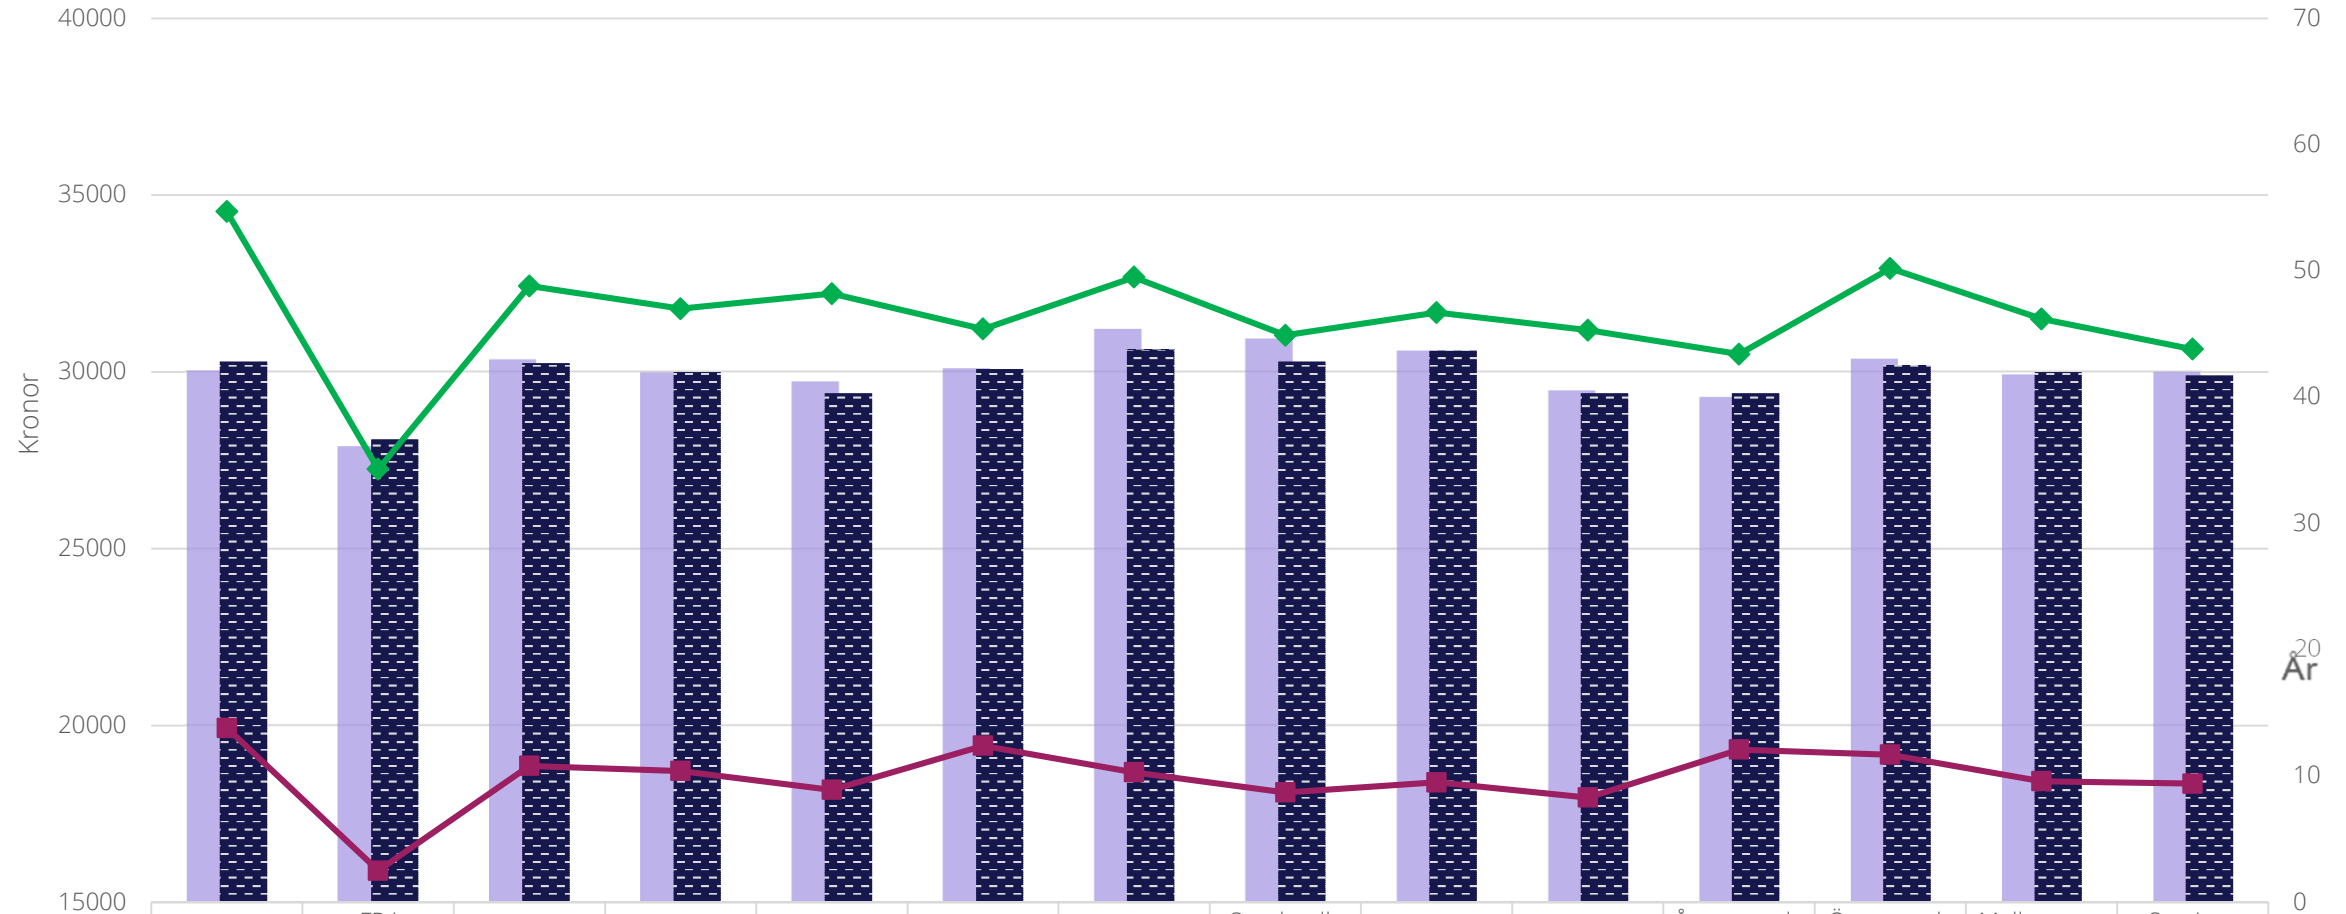

## Lönestruktur domstolshandläggare för Mellanstora Nord

	FR i Falun	FR i Härnösand	FR i Luleå	FR i Uppsala	Falu TR	Gävle TR	Luleå TR	Sundsvalls TR	Umeå TR	Uppsala TR	Ångermanlands TR	Östersunds TR	Mellanstora Nord	Sveriges Domstolar
Medel	30022	27888	30340	29982	29713	30092	31205	30930	30583	29467	29280	30358	29917	29992
Median	30300	28100	30250	30000	29400	30075	30650	30300	30600	29400	29400	30200	30000	29900
Medelålder	54,7	34,3	48,8	47	48,2	45,4	49,5	44,9	46,7	45,3	43,4	50,2	46,2	43,8
Anst.tid	13,8	2,5	10,8	10,4	8,9	12,4	10,3	8,7	9,5	8,3	12,1	11,7	9,6	9,4
Antal	9	13	10	11	16	12	11	10	18	30	10	12	162	1509

# Lönstruktur domstolshandläggare för Mellanstora Syd

	FR i Jönköping	FR i Karlstad	FR i Linköping	FR i Växjö	Jönköpings TR	Kalmar TR	Linköpings TR	Lunds TR	Norrköpings TR	Skaraborgs TR	Värmlands TR	Örebro TR	Mellanstora Syd	Sveriges Domstolar
Medel	29567	30500	28800	28633	31010	30769	30576	30216	30292	29967	29820	29480	30007	29992
Median	29300	30000	28800	29100	30900	30950	30200	29900	30250	29700	29700	29100	30000	29900
Medelålder	48,1	49,8	39,3	41,4	49,2	48,9	48,1	44,6	45,8	41,6	47,7	41,8	45,3	43,8
Anst.tid	10,5	3,4	5,9	8,8	12,9	15,6	8,6	10,2	10	8,1	12,3	7	9,8	9,4
Antal	9	5	17	9	19	16	21	25	12	15	20	25	193	1509

# Lönestruktur domstolshandläggare för Mindre Nord

	FR i Umeå	Eskilstuna TR	Gotlands TR	Gällivare TR	Haparanda TR	Hudiksvalls TR	Lycksele TR	Mora TR	Norrköping TR	Nyköpings TR	Skellefteå TR	Södertälje TR	Mindre Nord	Sveriges Domstolar
Medel	29692	30377	30616	30950	30575	30456	29167	29983	30600	30314	29650	30594	30311	29992
Median	29600	29600	30650			30600		30050	30850	30350	29600	30950	30200	29900
Medelålder	38,6	42,6	43,6	45,3	53	41,1	33,3	43,7	45,4	43,4	51,4	46,8	44	43,8
Anst.tid	2,4	9,7	12	8,3	18,4	5,9	5,4	5,4	9,4	10,9	5,3	10,2	8,9	9,4
Antal	5	13	5	4	4	8	3	6	7	14	5	9	83	1509