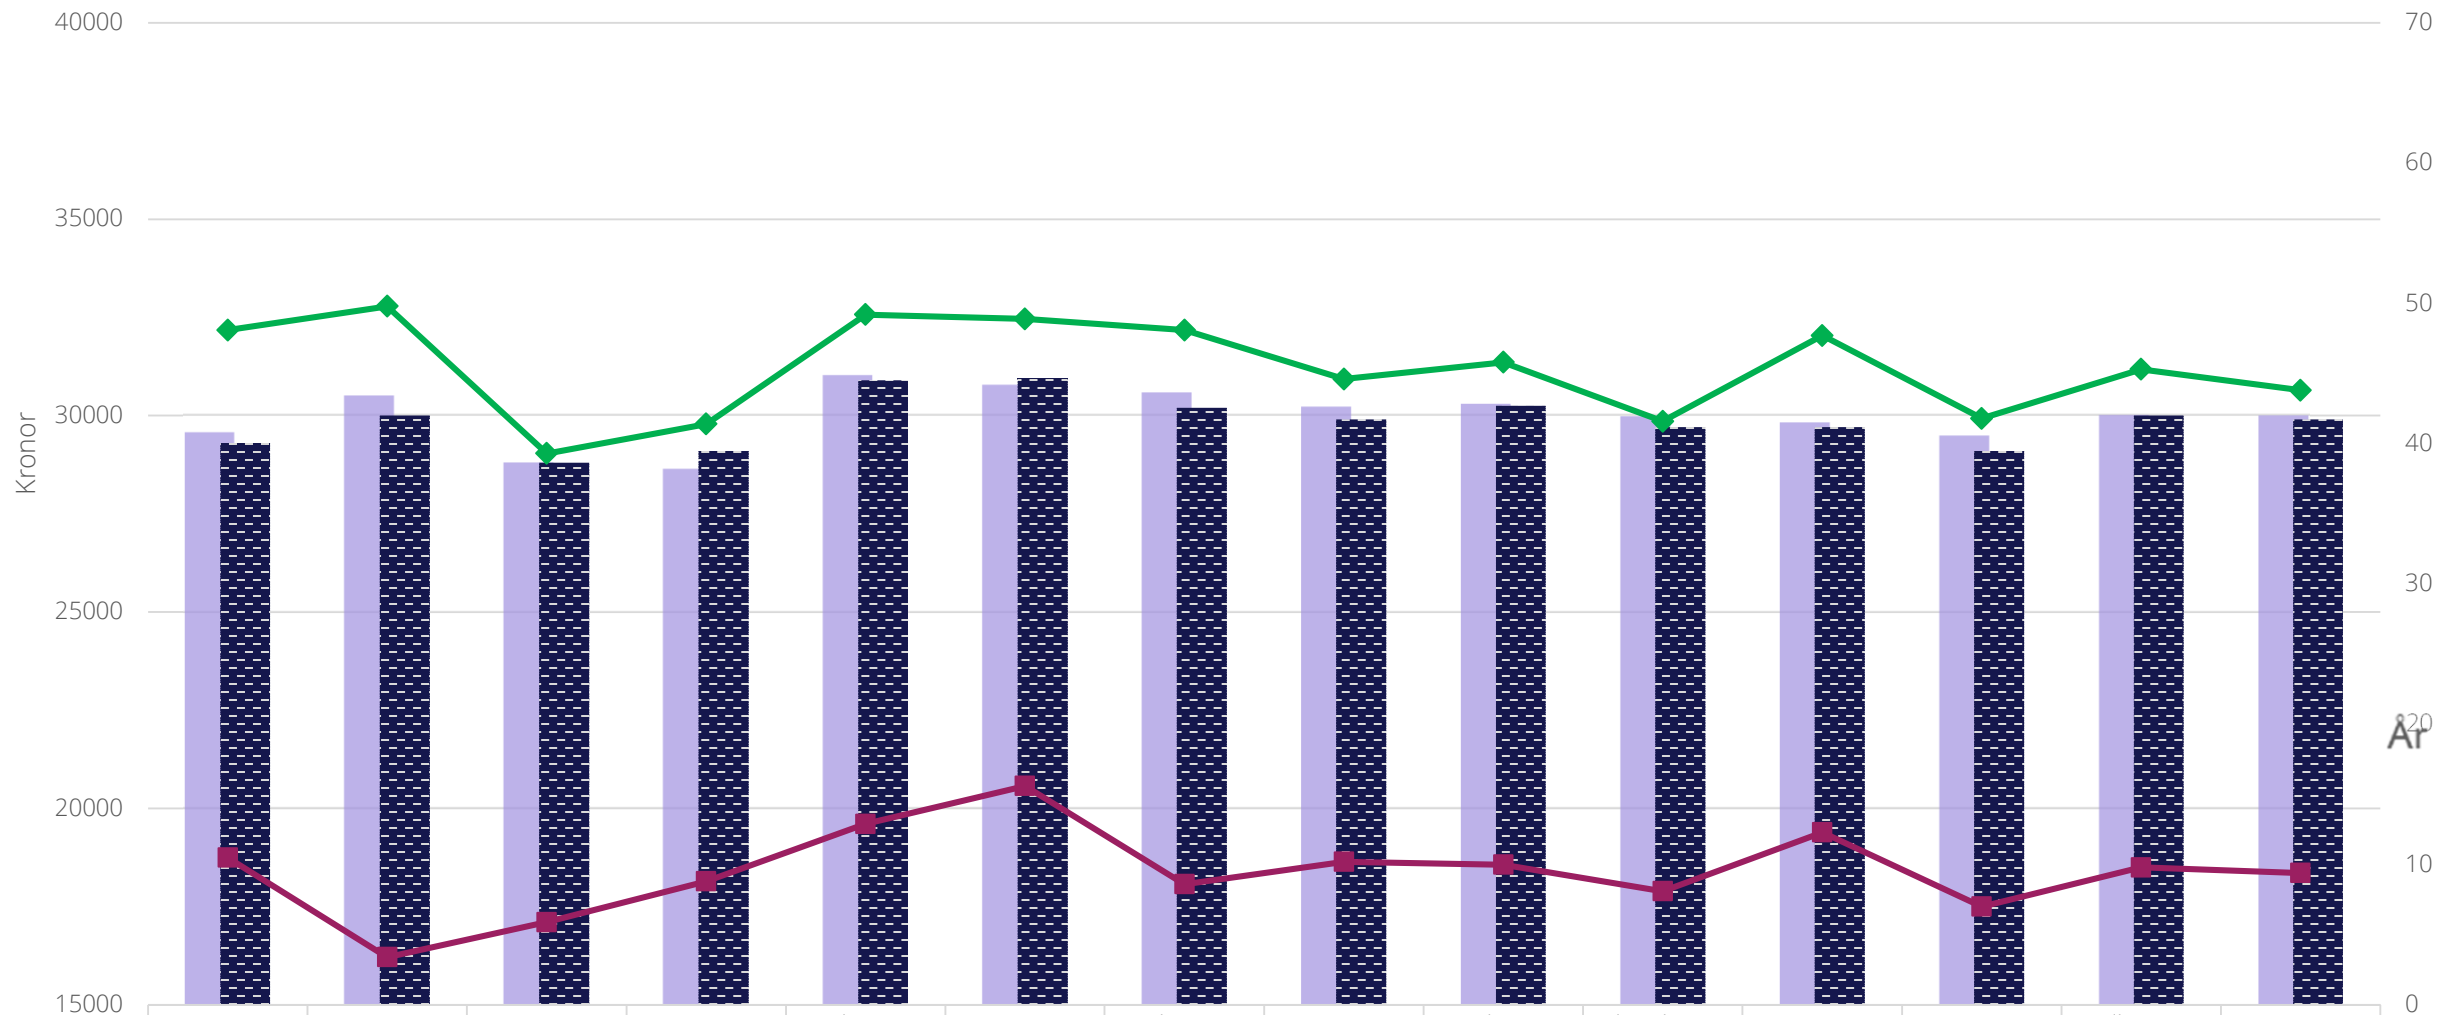

## Lönestruktur domstolshandläggare för Mellanstora Nord

	FR i Falun	FR i Härnösand	FR i Luleå	FR i Uppsala	Falu TR	Gävle TR	Luleå TR	Sundsvalls TR	Umeå TR	Uppsala TR	Ångermanlands TR	Östersunds TR	Mellanstora Nord	Sveriges Domstolar
Medel	30022	27888	30340	29982	29713	30092	31205	30930	30583	29467	29280	30358	29917	29992
Median	30300	28100	30250	30000	29400	30075	30650	30300	30600	29400	29400	30200	30000	29900
Medelålder	54,7	34,3	48,8	47	48,2	45,4	49,5	44,9	46,7	45,3	43,4	50,2	46,2	43,8
Anst.tid	13,8	2,5	10,8	10,4	8,9	12,4	10,3	8,7	9,5	8,3	12,1	11,7	9,6	9,4
Antal	9	13	10	11	16	12	11	10	18	30	10	12	162	1509

# Lönstruktur domstolshandläggare för Mellanstora Syd

	FR i Jönköping	FR i Karlstad	FR i Linköping	FR i Växjö	Jönköpings TR	Kalmar TR	Linköpings TR	Lunds TR	Norrköpings TR	Skaraborgs TR	Värmlands TR	Örebro TR	Mellanstora Syd	Sveriges Domstolar
Medel	29567	30500	28800	28633	31010	30769	30576	30216	30292	29967	29820	29480	30007	29992
Median	29300	30000	28800	29100	30900	30950	30200	29900	30250	29700	29700	29100	30000	29900
Medelålder	48,1	49,8	39,3	41,4	49,2	48,9	48,1	44,6	45,8	41,6	47,7	41,8	45,3	43,8
Anst.tid	10,5	3,4	5,9	8,8	12,9	15,6	8,6	10,2	10	8,1	12,3	7	9,8	9,4
Antal	9	5	17	9	19	16	21	25	12	15	20	25	193	1509

# Lönestruktur domstolshandläggare för Mindre Nord

	FR i Umeå	Eskilstuna TR	Gotlands TR	Gällivare TR	Haparanda TR	Hudiksvalls TR	Lycksele TR	Mora TR	Norrköping TR	Nyköpings TR	Skellefteå TR	Södertälje TR	Mindre Nord	Sveriges Domstolar
Medel	29692	30377	30616	30950	30575	30456	29167	29983	30600	30314	29650	30594	30311	29992
Median	29600	29600	30650			30600		30050	30850	30350	29600	30950	30200	29900
Medelålder	38,6	42,6	43,6	45,3	53	41,1	33,3	43,7	45,4	43,4	51,4	46,8	44	43,8
Anst.tid	2,4	9,7	12	8,3	18,4	5,9	5,4	5,4	9,4	10,9	5,3	10,2	8,9	9,4
Antal	5	13	5	4	4	8	3	6	7	14	5	9	83	1509